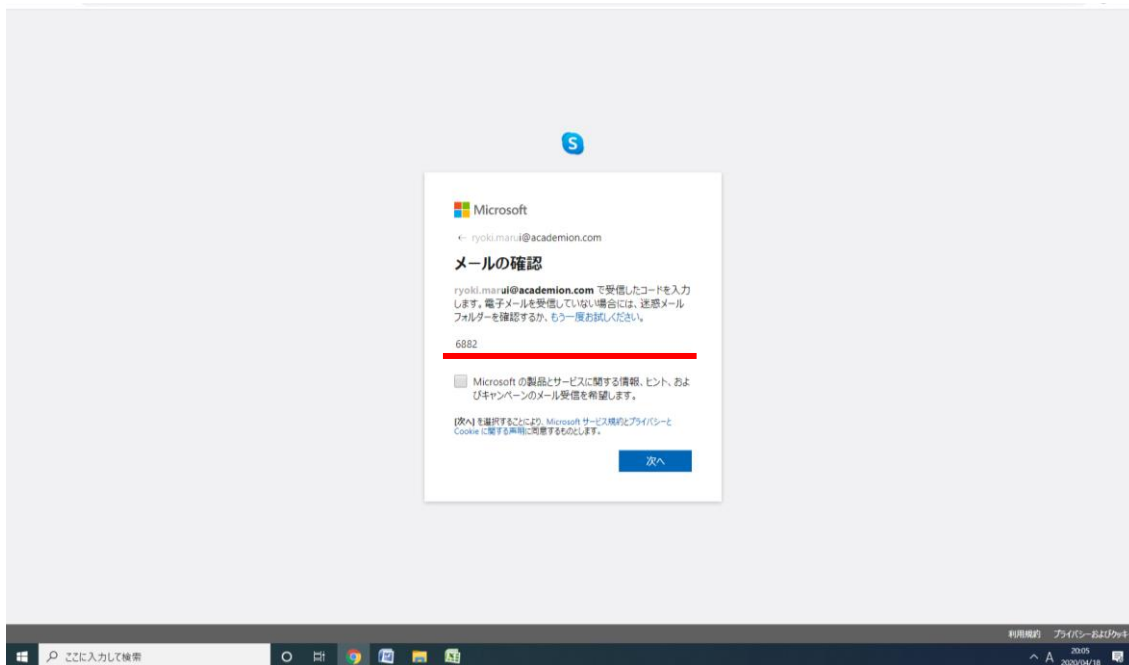

受信メールを確認して（アチーブ進学会 HP からログイン）

コードを入力