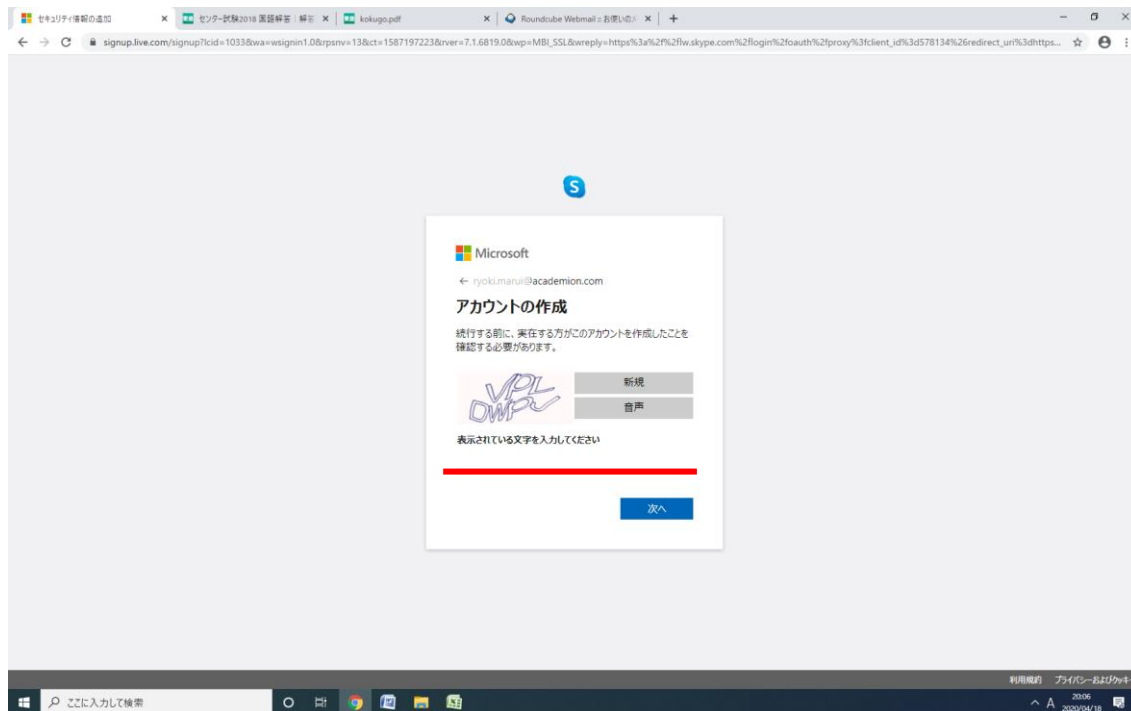

アチーブで設定されたパスワードを入力

(例) 341234+0723_Ha

※打ち間違いに注意。メモ帳などの入力してたしかからコピーペーストすると安心。

名前を入力（あやべ ひろざえもん さんの例 → (姓)AYABE (名) Hirozaemon)

The screenshot shows a web browser window with the URL `signup.live.com/signup?cid=1033&wa=wsignin1.0&rpsnv=13&ct=1587197223&rver=7.1.6819.0&wp=MBI_SSL&wreply=https%3a%2f%2fw.skype.com%2flogin%2fauth%2fproxy%3fclient_id%3d578134%26redirect_uri%3dhttps...`. The page features a Microsoft logo at the top, followed by the email address `ryokimaru@academion.com`. The main heading is **お名前を入力** (Enter your name). Below this, a message states: "アカウントをセットアップするには、もう少し情報が必要です。" (To set up your account, we need a little more information.). There are two input fields: "姓 (例: 田中)" (Surname, example: Tanaka) and "名 (例: 太郎)" (Name, example: Tarou), both with red horizontal lines indicating they are required. A blue "次へ" (Next) button is positioned at the bottom right of the form.

※名前は実名で登録してください。

※ニックネームはオンライン会議への参加を受け付けていません。

コードがメールで送られてくる

The screenshot shows the same web browser window as above, but at a different stage of the sign-up process. The heading is **メールの確認** (Check email). The text reads: "ryokimaru@academion.com で受信したコードを入力します。電子メールを受信していない場合には、迷惑メールフォルダーを確認するか、もう一度お試しください。" (Enter the code received at ryokimaru@academion.com. If you haven't received the email, check your spam folder or try again.). Below this is a "コードの入力" (Enter code) input field with a red underline. A checkbox is present with the text: "Microsoft の製品とサービスに関する情報、ヒント、およびキャンペーンのメール受信を希望します。" (I want to receive information, tips, and promotional emails about Microsoft products and services.). At the bottom, there is a small note: "[※] 同意することにより、Microsoft サービス規約とプライバシーと Cookie に基づく使用に同意するものとします。" (By agreeing, you agree to the Microsoft Service Terms, Privacy, and Cookies). A blue "次へ" (Next) button is at the bottom right.

受信メールを確認して（アチーブ進学会 HP からログイン）

コードを入力

表示された文字を入力

これで完了です。