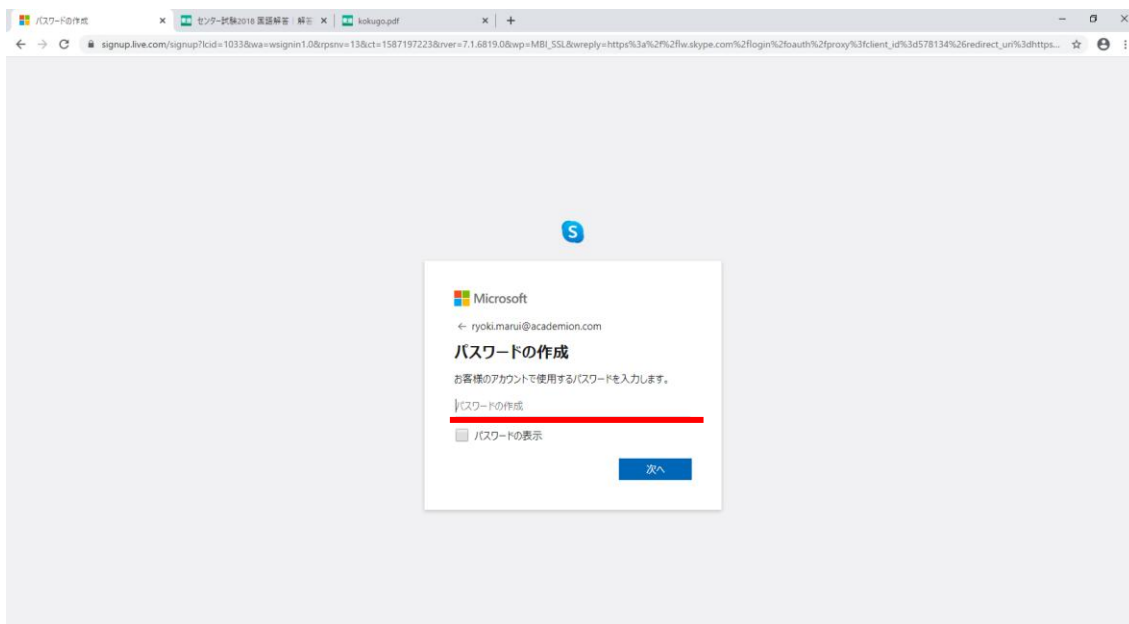

Skype のサイト (https://www.skype.com/ja/) から
「サインイン」→「サインアップ」をクリック

アプリの場合「サインインまたは作成」をタップしもう一度「作成」をタップ

アカウントの作成で「メールアドレスを使う」をクリック

あやべ ひろざえもん さんの場合

学年：小5（34期） 会員番号1234 誕生日07月23日 イニシャル HA

アチーブのメールアドレスを入力（例）hirozaemon.ayabe@academion.com

アチーブで設定されたパスワードを入力

(例) 341234+0723_Ha

※打ち間違いに注意。メモ帳などの入力してたしかからコピーペーストすると安心。

名前を入力（あやべ ひろざえもん さんの例 → (姓)AYABE (名) Hirozaemon)

The screenshot shows a web browser window with the URL `signup.live.com/signup?cid=1033&wa=wsignin1.0&rpsnv=13&ct=1587197223&rver=7.1.6819.0&wp=MBI_SSL&wreply=https%3a%2f%2fw.skype.com%2flogin%2fauth%2fproxy%3fclient_id%3d578134%26redirect_uri%3dhttps...`. The page features a Microsoft logo at the top, followed by the email address `ryokimaru@academion.com`. The main heading is **お名前を入力** (Enter your name). Below this, a message states: "アカウントをセットアップするには、もう少し情報が必要です。" (To set up your account, we need a little more information.). There are two input fields: "姓 (例: 田中)" (Surname, example: Tanaka) and "名 (例: 太郎)" (Name, example: Tarou), both with red horizontal lines indicating they are required. A blue "次へ" (Next) button is positioned at the bottom right of the form.