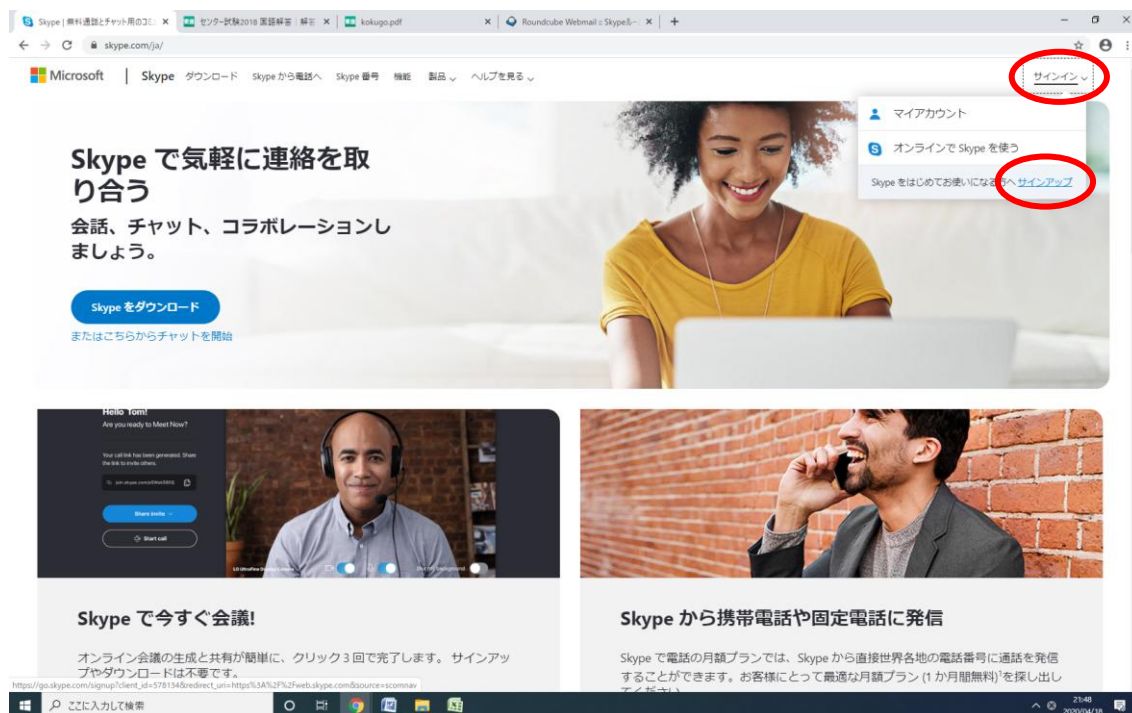

Skype のサイト (https://www.skype.com/ja/) から
「サインイン」→「サインアップ」をクリック

アプリの場合「サインインまたは作成」をタップしもう一度「作成」をタップ

アカウントの作成で「メールアドレスを使う」をクリック

あやべ ひろざえもん さんの場合

学年：小5（34期） 会員番号1234 誕生日07月23日 イニシャル HA

アチーブのメールアドレスを入力（例）hirozaemon.ayabe@academion.com

アチーブで設定されたパスワードを入力

(例) 341234+0723_Ha

※打ち間違いに注意。メモ帳などの入力してたしかからコピーペーストすると安心。

名前を入力（あやべ ひろざえもん さんの例 → (姓)AYABE (名) Hirozaemon)

The screenshot shows a web browser window with the URL `signup.live.com/signup?cid=1033&wa=wsignin1.0&rpsnv=13&ct=1587197223&rver=7.1.6819.0&wp=MBI_SSL&wreply=https%3a%2f%2fw.skype.com%2flogin%2fauth%2fproxy%3fclient_id%3d578134%26redirect_uri%3dhttps...`. The page features a Microsoft logo at the top, followed by the email address `ryokimaru@academion.com`. The main heading is **お名前を入力** (Enter your name). Below this, a message states: "アカウントをセットアップするには、もう少し情報が必要です。" (To set up your account, we need a little more information.). There are two input fields: "姓 (例: 田中)" (Surname, example: Tanaka) and "名 (例: 太郎)" (Name, example: Tarou), both with red horizontal lines indicating they are required. A blue "次へ" (Next) button is positioned at the bottom right of the form.