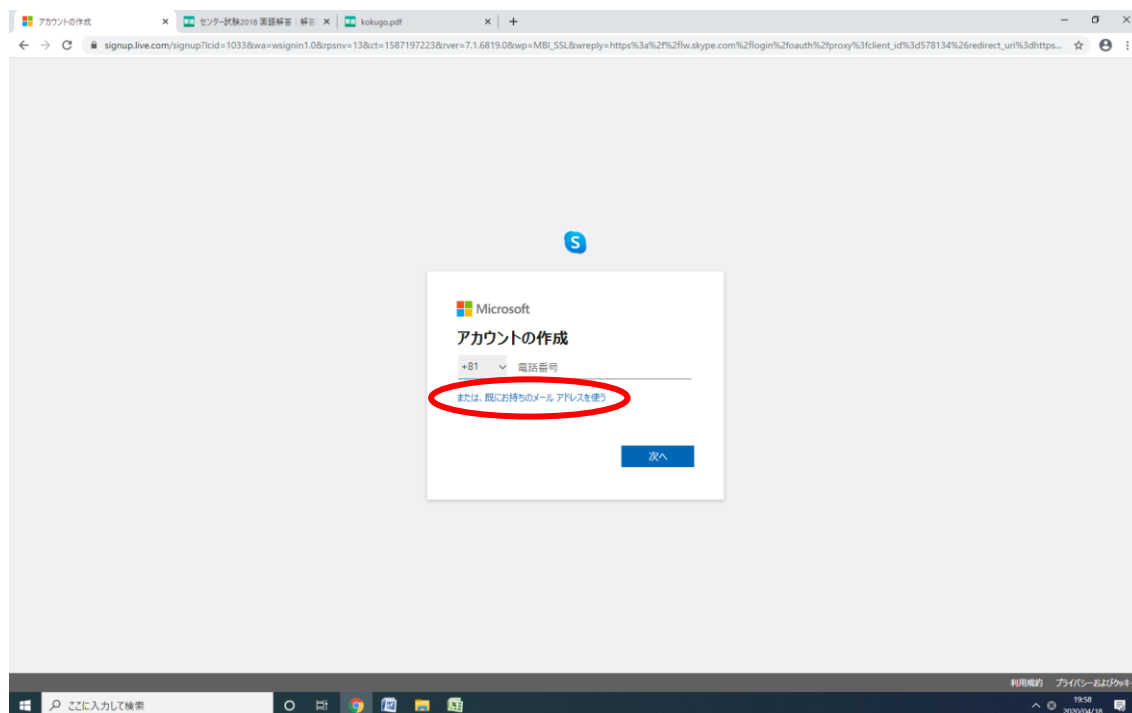

Skype のサイト (https://www.skype.com/ja/) から
「サインイン」→「サインアップ」をクリック

アプリの場合「サインインまたは作成」をタップしもう一度「作成」をタップ

アカウントの作成で「メールアドレスを使う」をクリック

あやべ ひろざえもん さんの場合

学年：小5（34期） 会員番号1234 誕生日07月23日 イニシャル HA

アチーブのメールアドレスを入力（例）hirozaemon.ayabe@academion.com

アチーブで設定されたパスワードを入力

(例) 341234+0723_Ha

※打ち間違いに注意。メモ帳などの入力してたしかからコピーペーストすると安心。

名前を入力（あやべ ひろざえもん さんの例 → (姓)AYABE (名) Hirozaemon)

The screenshot shows a web browser window with the URL `signup.live.com/signup?cid=1033&wa=wsignin1.0&rpsnv=13&ct=1587197223&rver=7.1.6819.0&wp=MBI_SSL&wreply=https%3a%2f%2fw.skype.com%2flogin%2fauth%2fproxy%3fclient_id%3d578134%26redirect_uri%3dhttps...`. The page features a Microsoft logo at the top, followed by the email address `ryokimaru@academion.com`. The main heading is **お名前を入力** (Enter your name). Below this, a message states: "アカウントをセットアップするには、もう少し情報が必要です。" (To set up your account, we need a little more information.). There are two input fields: "姓 (例: 田中)" (Surname, example: Tanaka) and "名 (例: 太郎)" (Name, example: Tarou), both with red horizontal lines indicating they are required. A blue "次へ" (Next) button is positioned at the bottom right of the form.