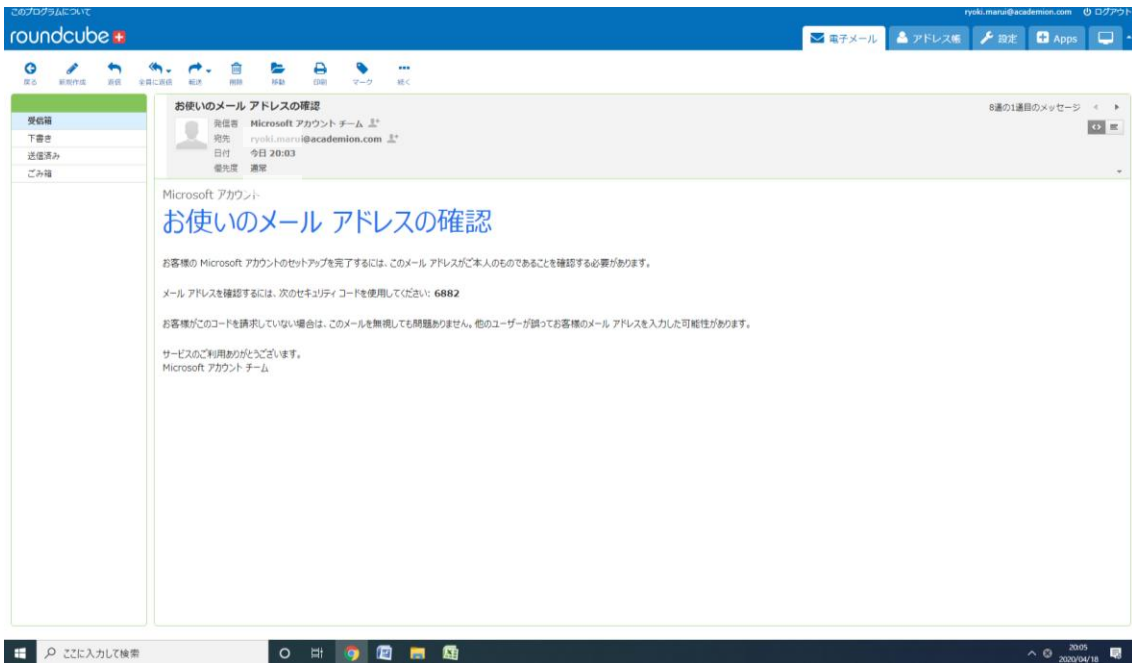

受信メールを確認して（アチーブ進学会 HP からログイン）